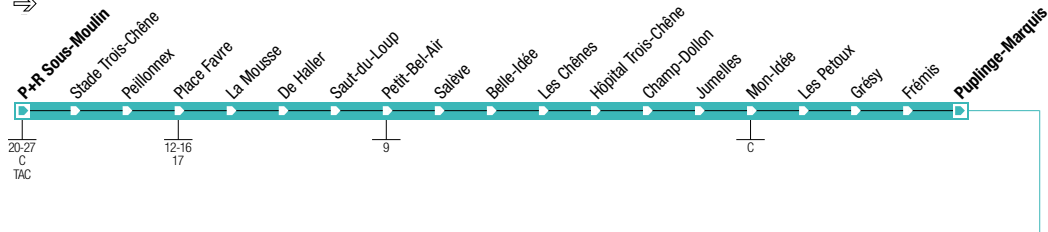

P+R Sous-Moulin – Place Favre – Belle-Idée – Hôpital Trois-Chêne – Puplinge-Marquis

31

Puplinge-Marquis – Hôpital Trois-Chêne – Belle-Idée – Place Favre – P+R Sous-Moulin

31

**Lundi-Vendredi Direction: Puplinge-Marquis**

| | | | | | | | | | | | | | | | | | | | | |
|---------------------|-------|-------|-------|-------|-------|-------|-------|-------|-------|-------|-------|-------|-------|-------|-------|-------|-------|-------|-------|-------|
| P+R Sous-Moulin | 06:04 | 06:38 | 06:52 | 07:17 | 07:42 | 08:15 | 08:46 | 09:10 | 09:44 | 10:22 | 10:54 | 11:30 | 12:05 | 12:27 | 12:48 | 13:12 | 13:34 | 13:58 | 14:33 | 15:07 |
| Place Favre | 06:08 | 06:42 | 06:57 | 07:22 | 07:47 | 08:20 | 08:51 | 09:14 | 09:48 | 10:26 | 10:58 | 11:34 | 12:09 | 12:31 | 12:52 | 13:16 | 13:38 | 14:02 | 14:37 | 15:11 |
| Belle-Idée | 06:13 | 06:47 | 07:03 | 07:28 | 07:53 | 08:26 | 08:57 | 09:20 | 09:54 | 10:32 | 11:04 | 11:40 | 12:15 | 12:37 | 12:58 | 13:22 | 13:44 | 14:08 | 14:43 | 15:17 |
| Hôpital Trois-Chêne | 06:15 | 06:49 | 07:05 | 07:30 | 07:55 | 08:28 | 08:59 | 09:22 | 09:56 | 10:34 | 11:06 | 11:42 | 12:17 | 12:39 | 13:00 | 13:24 | 13:46 | 14:10 | 14:45 | 15:19 |
| Mon-Idée | 06:18 | 06:52 | 07:08 | 07:33 | 07:58 | 08:31 | 09:02 | 09:25 | 09:59 | 10:37 | 11:09 | 11:45 | 12:20 | 12:42 | 13:03 | 13:27 | 13:49 | 14:13 | 14:48 | 15:22 |
| Puplinge-Marquis | 06:22 | 06:57 | 07:13 | 07:38 | 08:03 | 08:36 | 09:06 | 09:29 | 10:03 | 10:41 | 11:13 | 11:49 | 12:24 | 12:46 | 13:07 | 13:31 | 13:53 | 14:17 | 14:52 | 15:26 |