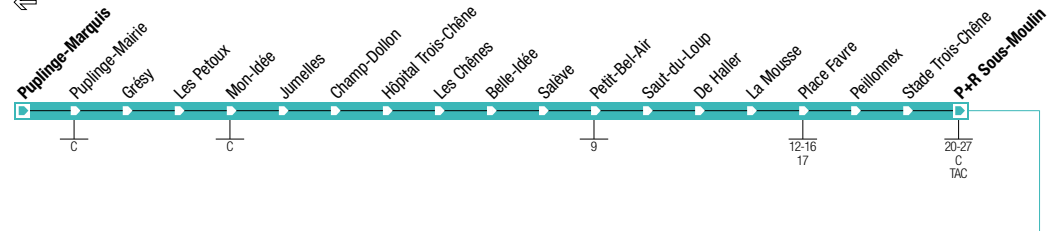

P+R Sous-Moulin – Place Favre – Belle-Idée – Hôpital Trois-Chêne – Puplinge-Marquis

31

Puplinge-Marquis – Hôpital Trois-Chêne – Belle-Idée – Place Favre – P+R Sous-Moulin

31

**Lundi-Vendredi Direction: Puplinge-Marquis**

| | | | | | | | | | | | | | | | | | | | | |
|---------------------|-------|-------|-------|-------|-------|-------|-------|-------|-------|-------|-------|-------|-------|-------|-------|-------|-------|-------|-------|-------|
| P+R Sous-Moulin | 06:04 | 06:38 | 06:52 | 07:17 | 07:42 | 08:15 | 08:46 | 09:10 | 09:44 | 10:22 | 10:54 | 11:30 | 12:05 | 12:27 | 12:48 | 13:12 | 13:34 | 13:58 | 14:33 | 15:07 |
| Place Favre | 06:08 | 06:42 | 06:57 | 07:22 | 07:47 | 08:20 | 08:51 | 09:14 | 09:48 | 10:26 | 10:58 | 11:34 | 12:09 | 12:31 | 12:52 | 13:16 | 13:38 | 14:02 | 14:37 | 15:11 |
| Belle-Idée | 06:13 | 06:47 | 07:03 | 07:28 | 07:53 | 08:26 | 08:57 | 09:20 | 09:54 | 10:32 | 11:04 | 11:40 | 12:15 | 12:37 | 12:58 | 13:22 | 13:44 | 14:08 | 14:43 | 15:17 |
| Hôpital Trois-Chêne | 06:15 | 06:49 | 07:05 | 07:30 | 07:55 | 08:28 | 08:59 | 09:22 | 09:56 | 10:34 | 11:06 | 11:42 | 12:17 | 12:39 | 13:00 | 13:24 | 13:46 | 14:10 | 14:45 | 15:19 |
| Mon-Idée | 06:18 | 06:52 | 07:08 | 07:33 | 07:58 | 08:31 | 09:02 | 09:25 | 09:59 | 10:37 | 11:09 | 11:45 | 12:20 | 12:42 | 13:03 | 13:27 | 13:49 | 14:13 | 14:48 | 15:22 |
| Puplinge-Marquis | 06:22 | 06:57 | 07:13 | 07:38 | 08:03 | 08:36 | 09:06 | 09:29 | 10:03 | 10:41 | 11:13 | 11:49 | 12:24 | 12:46 | 13:07 | 13:31 | 13:53 | 14:17 | 14:52 | 15:26 |